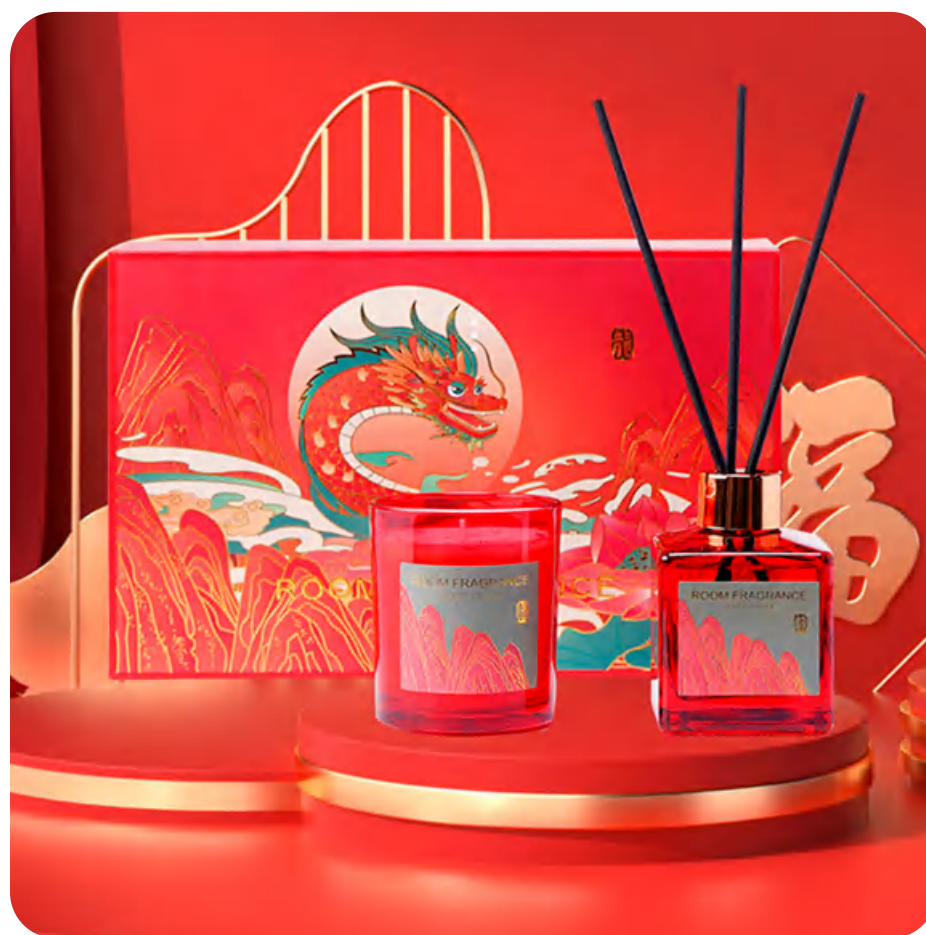

## 祥龙香氛礼盒

Lasting Time

**60 DAYS**

WHATSAPP

[www.fiorarome.com](http://www.fiorarome.com)

**FIOR**  
AROME